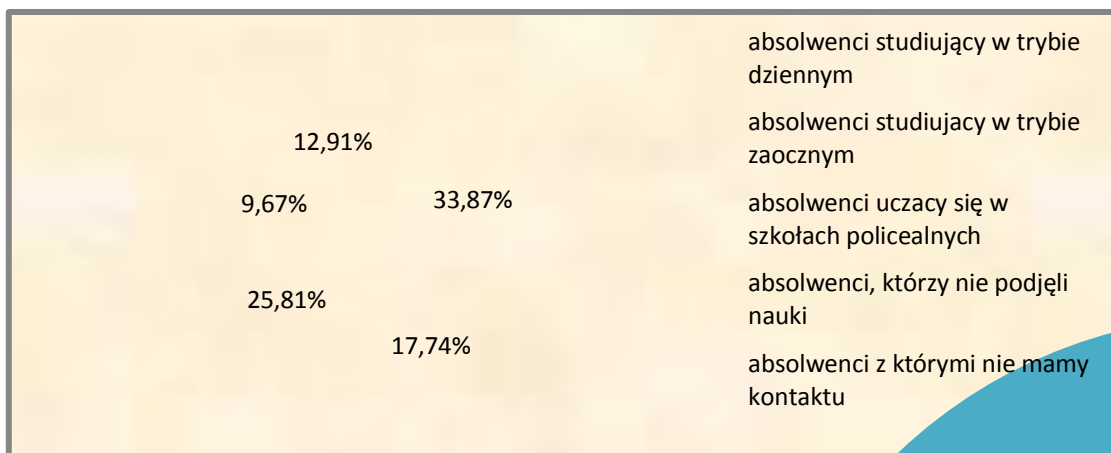

### Liceum profilowane

W roku 2012 liceum profilowane w naszej szkole ukończyło 62 uczniów.

Zebraliśmy informację o losach 54 (87,10%). Spośród nich naukę będzie kontynuować 48 ( 77,42%).

- 21(33,87%) absolwentów studiuje w trybie dziennym
- 11(17,74%) absolwentów studiuje w trybie zaocznym
- 16(25,81%) absolwentów rozpoczęło naukę w szkole policealnej
- 6(9,67%) absolwenci, którzy nie podjęli nauki
- 8(12,91%) absolwenci z którymi nie mamy kontaktu.