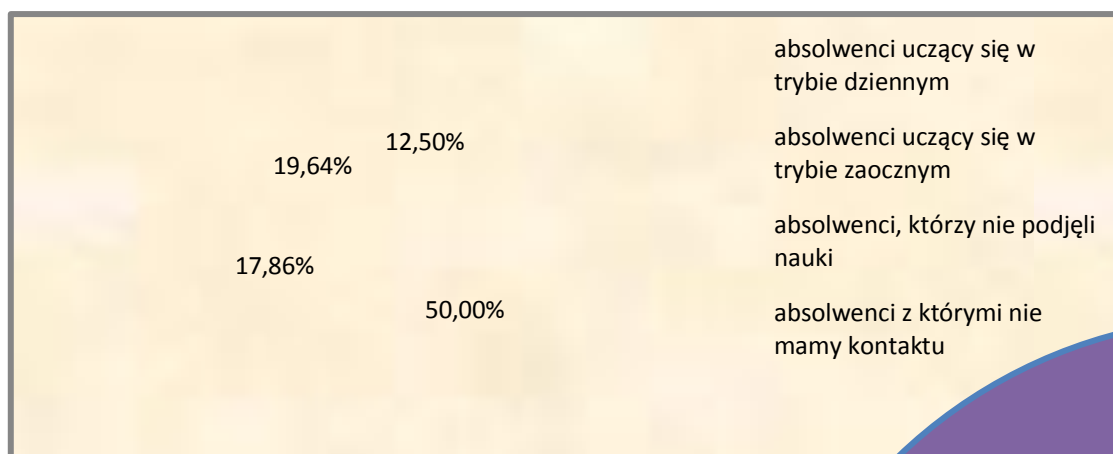

- Akademia Marynarki Wojennej w Gdyni 0,6%(1)
- Uniwersytet Przyrodniczy w Poznaniu 1,2%(2)
- Politechnika Łódzka 2,41% (4)
  - ❖ Elektrotechnika (4)
- Politechnika Poznańska 7,23% (12)
  - ❖ Elektrotechnika (2)
  - ❖ Informatyka (1)
  - ❖ Budowa maszyn (3)
  - ❖ Transport (1)
  - ❖ Logistyka (2)
  - ❖ Inne (3)
- Cosinus Konin 0,6% (1)
- INNE 15,06% (25)

Zasadnicza Szkoła Zawodowa

W roku 2012 szkołę zawodową w naszej szkole ukończyło 56 uczniów.

Zebraliśmy informację o losach 45 (80,35%). Spośród nich naukę będzie kontynuować 35 (62,5 %).

- 7 (12,5%) absolwentów uczy się w trybie dziennym
- 28 (50,0%) absolwentów uczy się w trybie zaocznym
- 10 (17,86%) absolwenci, którzy nie podjęli nauki/pracują
- 11 (19,64%) absolwenci z którymi nie mamy kontaktu.

Szkoły w których kontynuują naukę absolwenci 2012:

- Zespół Szkół Budowlanych 1,79% (1 absolwentów)
- ZS Wiedza 39,28% (22 absolwentów)
- Liceum 21,42% (12)

Opracowała: E. Waligóra