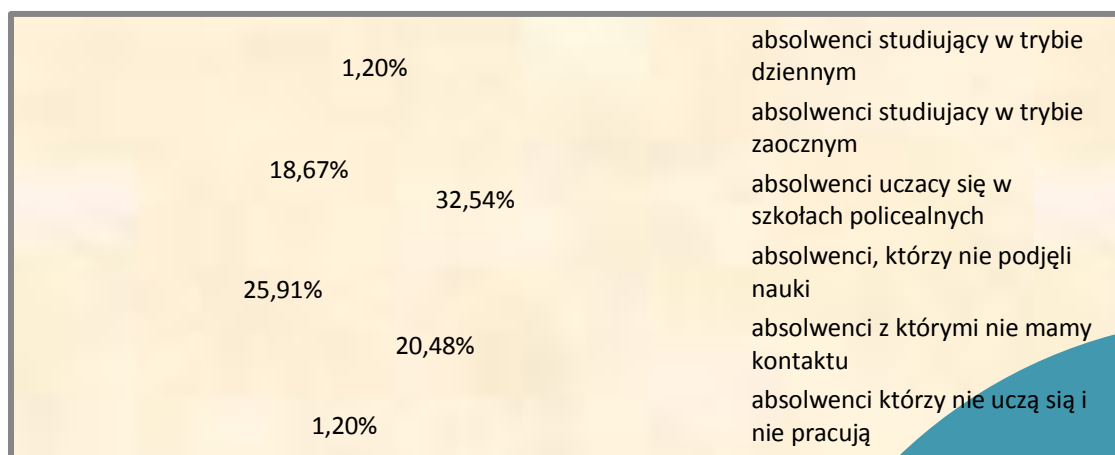

Technikum

W roku 2012 technikum w naszej szkole ukończyło 166 uczniów.

Zebraliśmy informację o losach 132 (78,31%). Spośród nich naukę będzie kontynuować 90 (54,22 %).

- 54 (32,54%) absolwentów studiuje w trybie dziennym
- 34 (20,48%) absolwentów studiuje w trybie zaocznym
- 2(1,2%) absolwentów rozpoczęło naukę w szkole policealnej
- 43 (25,91%) absolwenci, którzy nie podjęli nauki
- 31 (18,67%) absolwenci z którymi nie mamy kontaktu
- 2 (1,2%) absolwenci którzy nie uczą się i nie pracują.

Uczelnie i szkoły, w których kontynuują naukę absolwenci 2011:

- **Państwowa Wyższa Szkoła Zawodowa w Koninie 21,08 % (35 absolwentów)**
  - ❖ Mechanika i budowa maszyn (11)
  - ❖ Filologia angielska (2)
  - ❖ Filologia germańska (2)
  - ❖ Fizjoterapia (1)
  - ❖ Zarządzanie (1)
  - ❖ Politologia (1)
  - ❖ Zarządzanie (12)
  - ❖ Administracja (1)
  - ❖ Inne (4)
- Akademia Ekonomiczna w Poznaniu 0,6% (1)
- Politechnika Wrocławska 1,2%(2)
  - ❖ Elektrotechnika (1)
  - ❖ Inne (1)
- Politechnika Gdańska 0,6% (1)
- Wyższa Szkoła Kadr Menadżerskich w Koninie 3,1%(5)
- Wyższa Szkoła Ubezpieczeń w Krakowie Oddział Zamiejscowy w Koninie 0,6%(1)