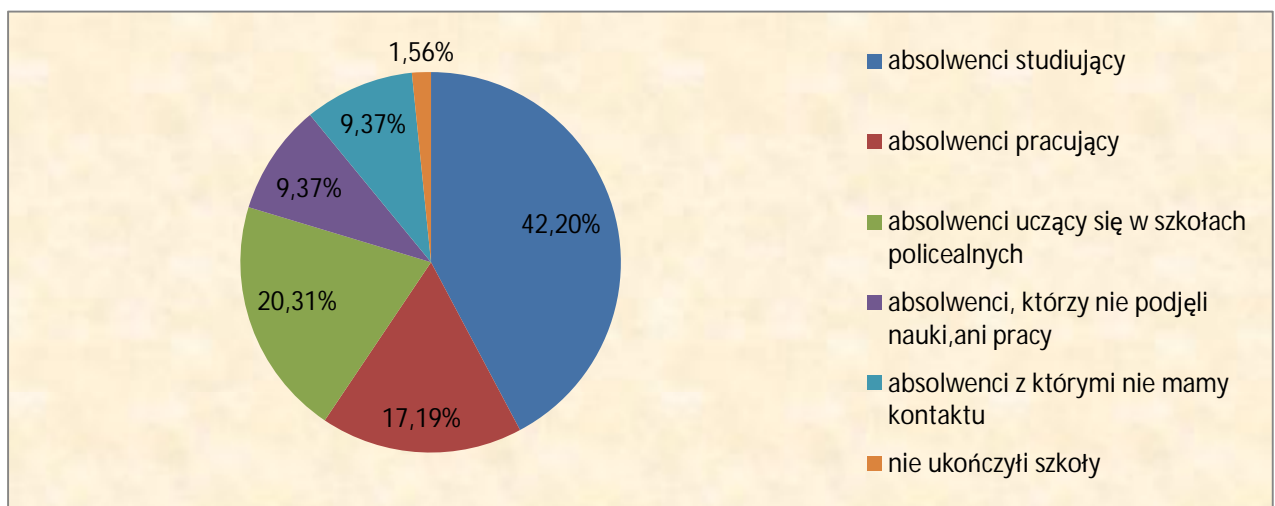

## LOSY ABSOLWENTÓW

### ZESPÓŁ SZKÓŁ GÓRNICZO – ENERGETYCZNYCH IM. S. STASZICA

ROK UKOŃCZENIA SZKOŁY 2013

#### Liceum profilowane

W roku 2013 liceum profilowane w naszej szkole kończyło 64 uczniów.

Zebraliśmy informację o losach 58 (95,08%). Naukę będzie kontynuować 40 (65,57%).

- 27 (42,20%) absolwentów studiuje
- 11 (17,19%) absolwentów pracuje
- 13 (20,31%) absolwentów rozpoczęło naukę w szkole policealnej
- 6 (9,37%) absolwenci, którzy nie podjęli nauki, ani pracy,
- 6 (9,37%) absolwenci, z którymi nie mamy kontaktu.
- 1 (1,56%) nie ukończył szkoły,