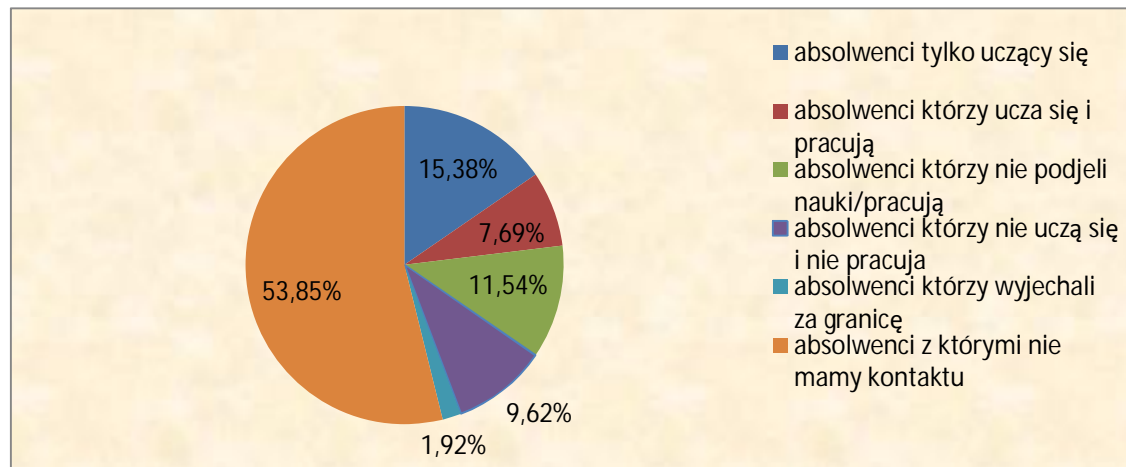

- 5 (9,62%) absolwentów, którzy nie uczą się i nie pracują,
- 1 (1,92%) absolwent wyjechał za granicę,
- 28(53,85%) absolwenci, z którymi nie mamy kontaktu.

Szkoły, w których kontynuują naukę absolwenci 2013:

- LO przy Zespole Szkół Budowlanych 19,23 % (10 absolwentów)
- Zespół Doskonalenia Zawodowego 1,92% (1 absolwentów)
- inne 1,92% (1 absolwent)

Opracowała: E. Waligóra