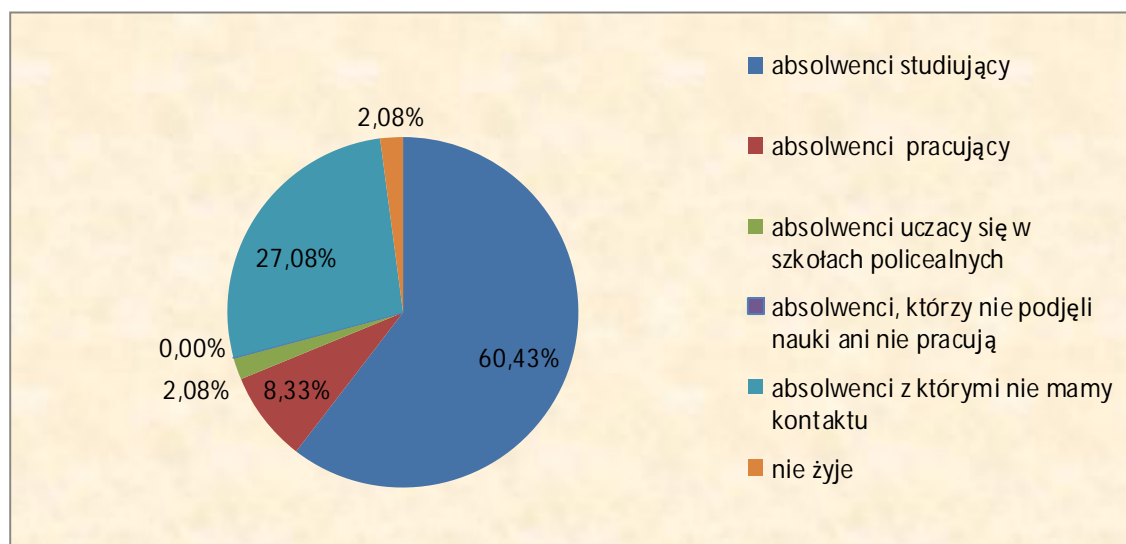

#### Liceum profilowane

W roku 2013 liceum profilowane w naszej szkole kończyło 64 uczniów.

Zebraliśmy informację o losach 58 (95,08%). Naukę będzie kontynuować 40 (65,57%).

- 27 (42,20%) absolwentów studiuje
- 11 (17,19%) absolwentów pracuje
- 13 (20,31%) absolwentów rozpoczęło naukę w szkole policealnej
- 6 (9,37%) absolwenci, którzy nie podjęli nauki, ani pracy,
- 6 (9,37%) absolwenci, z którymi nie mamy kontaktu.
- 1 (1,56%) nie ukończył szkoły,

Uczelnie i szkoły, w których kontynuują naukę absolwenci 2013:

- Państwowa Wyższa Szkoła Zawodowa w Koninie 28,13 % ( 18 absolwentów)
  - ❖ W-F(1)
  - ❖ Filologia angielska (1)

- ❖ Zarządzanie (9)
- ❖ Turystyka i rekreacja (1)
- ❖ Pedagogika (3)
- ❖ Praca socjalna (3)
- AP EDUKACJA 1,56% (1)
- UAM Poznań 3,13 % (2)
- Wyższa Szkoła Logistyki w Poznaniu 1,56% (1)
- COSINUS 6,25% (4)
- Politechnika Poznańska 3,13 % (2)
- SGGW Warszawa 1,56% (1)
- Inne 17,19% (11)

### Liceum ogólnokształcące

W roku 2013 liceum ogólnokształcące w naszej szkole ukończyło 48 uczniów.

Zebraliśmy informację o losach 35 (72,92%). Naukę będzie kontynuować 30( 62,5%).

- 29(60,43%) absolwentów studiuje,
- 4(8,33%) absolwentów pracuje,
- 1(2,08%) absolwentów rozpoczęło naukę w szkole policealnej
- 0(%) absolwenci, którzy nie podjęli nauki ani nie pracują,
- 13(27,08%) absolwenci, z którymi nie mamy kontaktu,
- 1 (2,08%) nie żyje,