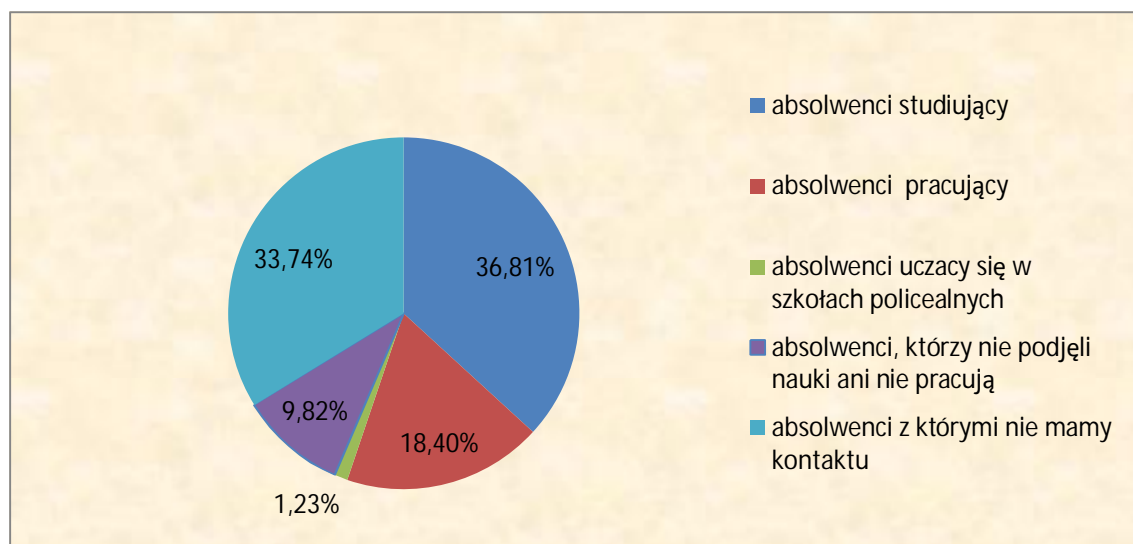

- ❖ Filologia angielska (12)
- ❖ Zarządzanie (1)
- ❖ Pedagogika (1)
- ❖ Mechanika i budowa maszyn (2)
- ❖ Fizjoterapia (1)
- ❖ Bezpieczeństwo wewnętrzne (1)
- Uniwersytet Wrocławski 2,08% (1)
- Uniwersytet Toruński 2,08% (1)
- UAM Poznań 4,17% (2)
- Uniwersytet Ekonomiczny w Poznaniu 2,08%(1)
- Uniwersytet Przyrodniczy w Poznaniu 2,08%(1)
- Wyższa Szkoła Bankowości w Poznaniu 4,17% (2)
- Inne 6,25% (3)

Technikum

W roku 2013 technikum w naszej szkole ukończyło 163 uczniów.

Zebraliśmy informację o losach 108 (66,26%). Naukę będzie kontynuować 62 (38,04 %).

- 60(36,81%) absolwentów studiuje,
- 30(18,40%) absolwentów pracuje,
- 2(1,23%) absolwentów rozpoczęło naukę w szkole policealnej
- 16(9,82%) absolwenci, którzy nie podjęli nauki ani nie pracują,
- 55(33,74%) absolwenci, z którymi nie mamy kontaktu,

Uczelnie i szkoły, w których kontynuują naukę absolwenci 2013:

- Państwowa Wyższa Szkoła Zawodowa w Koninie 10,43 % (17 absolwentów)
  - ❖ Mechanika i budowa maszyn (8)